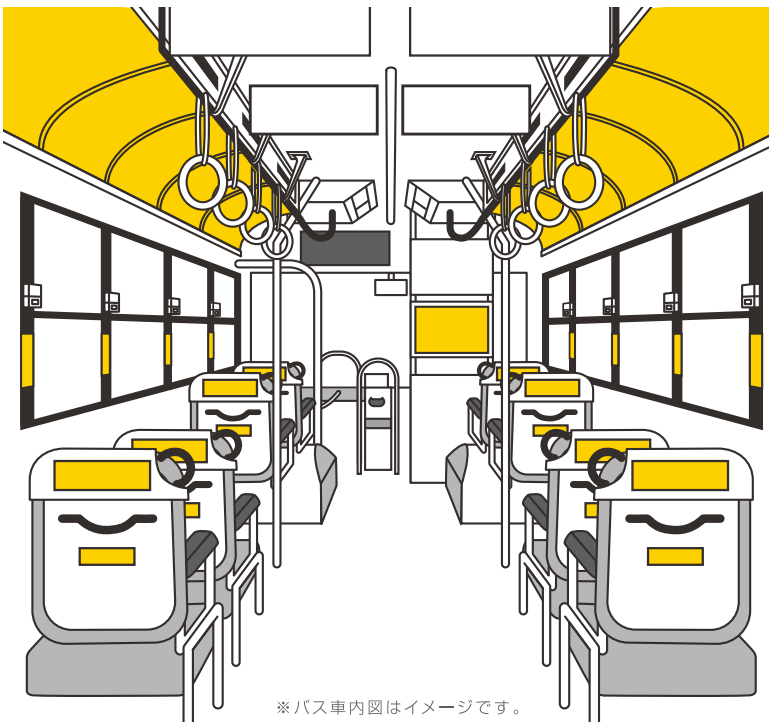

車内広告

車内広告パッケージ

琉球バス
交通

那覇バス

東陽バス

沖縄バス

バス1台の車内広告を1社が独占掲出することで、インパクトを狙った広告展開が期待できます。車内広告の特徴を活かして、統一されたデザインで詳細かつイメージ的に乗客へPRして、イメージを焼き付けます。シートマグネットとチャイムステッカーで露出強化を狙います。

配置図

■ 部分に広告が施されます。

サイズ(1枚) & 掲出数

- 額面ポスター(窓上部すべて)
→ W520mm×h360mm
- 運転台後部ポスター(1枚)
→ W520mm×h360mm
- シート広告(全席)
→ W260mm×h90mm
- シートマグネット(全席)
→ W130mm×h60mm
- チャイムステッカー(6ヶ所〜)
→ W80mm×h180mm

※バス車内図はイメージです。

参考画像

料金表[税込]