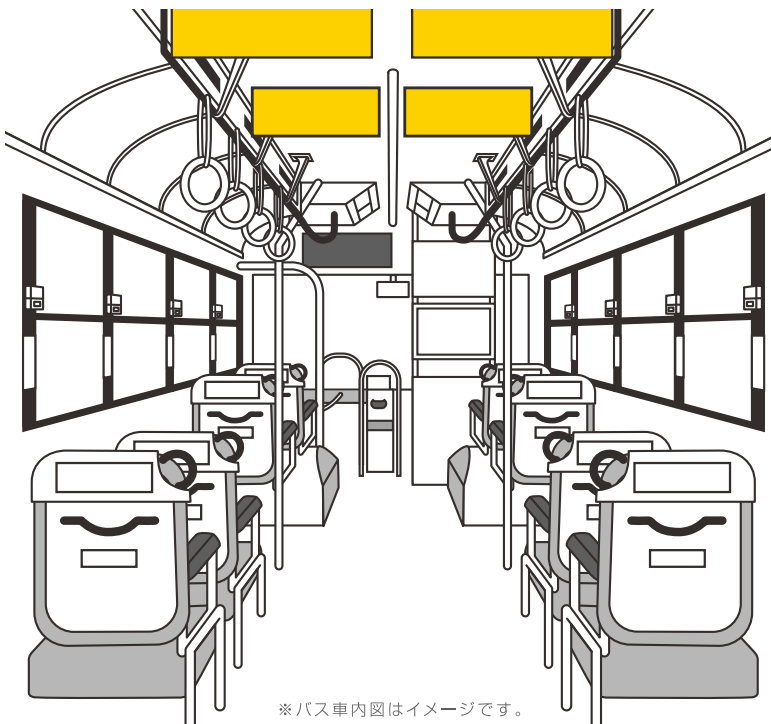

# 中吊り ~1車両につき1社限定!!~

琉球バス  
交通

那覇バス

東陽バス

沖縄バス

路線バスでは珍しく、車内天井から吊り下げて企業PRや商品告知に使用できます。  
1台につき4ヶ所に設置し、裏表に違うデザインを掲出できるバリエーション豊かな広告。

### 配置図

■ 部分に広告が施されます。

平均サイズ

W450mm×h150mm(1面)

掲出方法

1台につき4ヶ所(両面)

※バス車内図はイメージです。

### 参考画像

グローバルビレッジ

ビューティーカレッジ