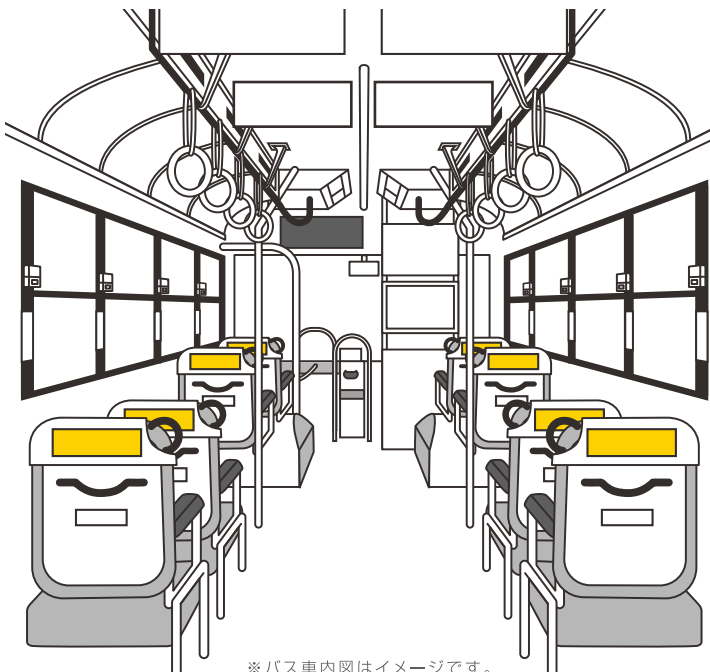

車内広告

シート広告

～通勤・通学利用者に情報を発信!!～

琉球バス
交通

那覇バス

東陽バス

沖縄バス

車両全席の枕元に掲出する広告です。着席している方々の目線にあり、詳しい情報の発信に向いています。全座席に掲出するので、乗客のほぼ全員に見てもらうことが可能です。また、QRコードを利用することでホームページに誘導する広告としてもご利用頂けます。

配置図

■ 部分に広告が施されます。

サイズ

W260mm×h90mm

座席数

15席～40席(全座席掲出)

※車両によって枚数が異なります。

※バス車内図はイメージです。