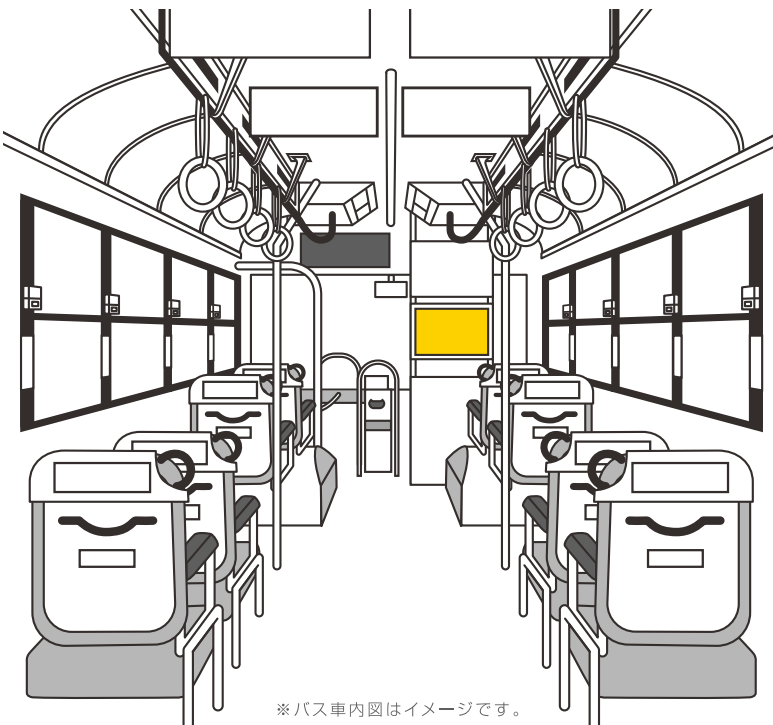

## 車内広告

# 運転台後部ポスター

(H棒広告)

～ 通勤・通学利用者に  
～ 情報を発信!!

琉球バス  
交通

那覇バス

東陽バス

沖縄バス

運転席後部にある掲示板へ掲出する広告です。単独スペースで乗車中や降車中に目に入りやすいです。  
掲出料金も安く、複数台で長期掲出をオススメしております。

### 配置図

■ 部分に広告が施されます。

サイズ

W515mm×h364mm  
(1枚)

見え寸 W475mm×h344mm

※バス車内図はイメージです。

### 参考画像

GINZA BLV

とくやま眼科